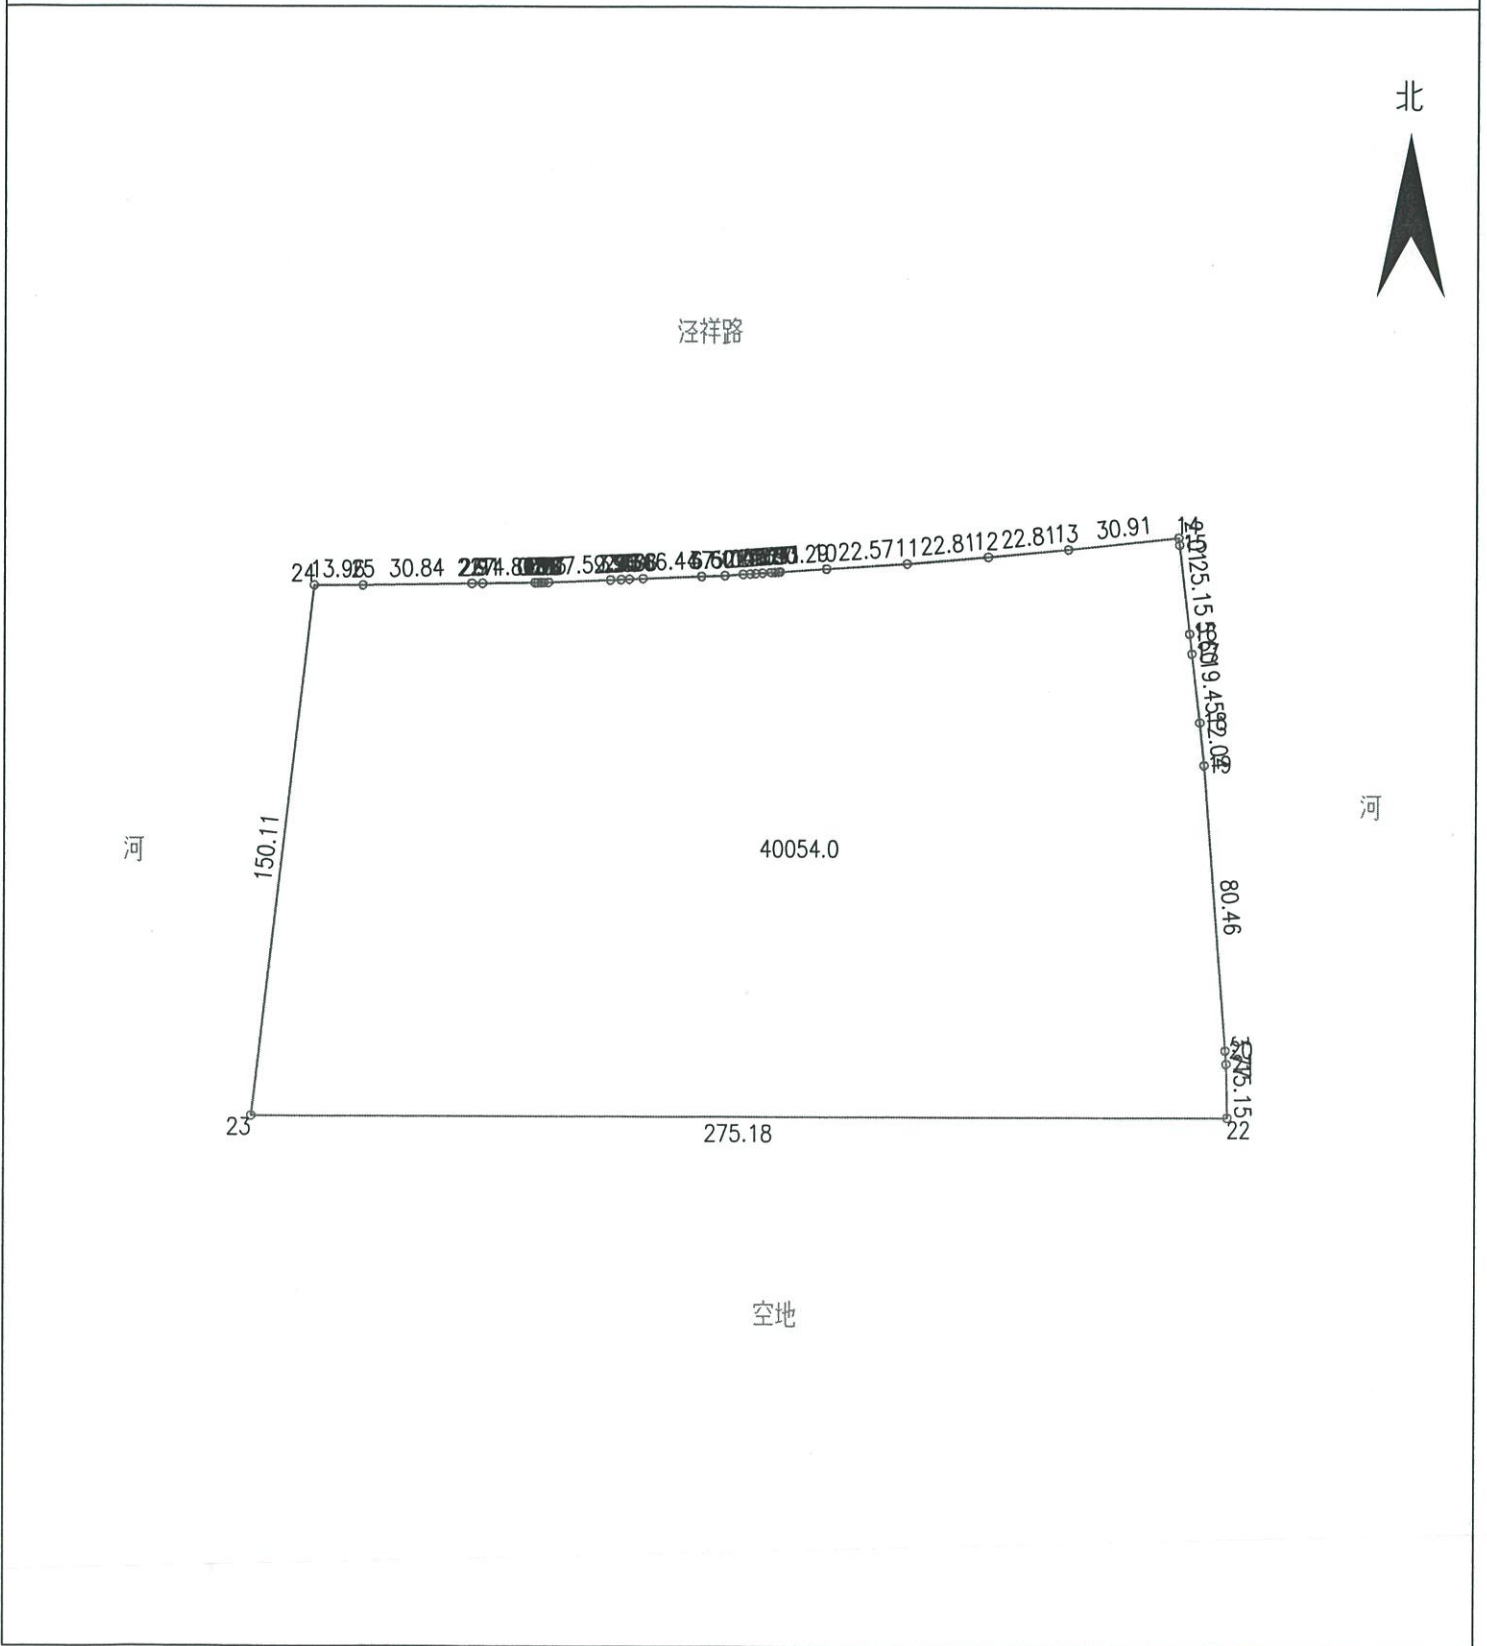

宗地 图

单位: m.m²

宗地编号: 333221

权利人: XDG(XS) -2019-21

地籍图号: H51H016015

绘图日期: 2019年9月16日

1:2300

绘图员: 张科